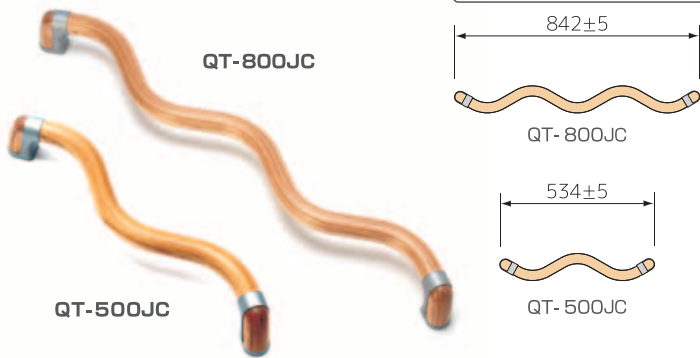

トイレ・玄関等用 クネット天童

使うほどに美しさを増す木製手すり。

売れています!

● 世界の天童木工が贈る木製クネット

抗菌

トイレ・玄関等で使える木製のクネット天童。

クネットの基本性能はそのままに、インテリアとしての美しさも兼ね備えています。

やわらかな天然素材で使うほどに美しさを増すエイジングも楽しんでいただけます。

クネット天童スギ材(径35φ)

スギブラケットのこだわりの逸品 type A

お求めやすいシリーズ登場 type B

クネット天童ホワイトビーチ材(径35φ)

推奨取付位置

クネット天童800/クネット樹脂被膜900/クネットステンレス880

クネット天童500