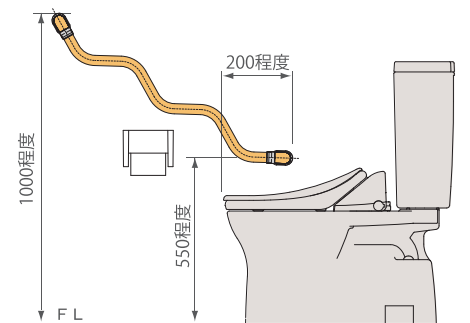

クネット天童スギ材(径35φ)

スギブラケットのこだわりの逸品 type A

お求めやすいシリーズ登場 type B

クネット天童ホワイトビーチ材(径35φ)

推奨取付位置

クネット天童800/クネット樹脂被膜900/クネットステンレス880

クネット天童500