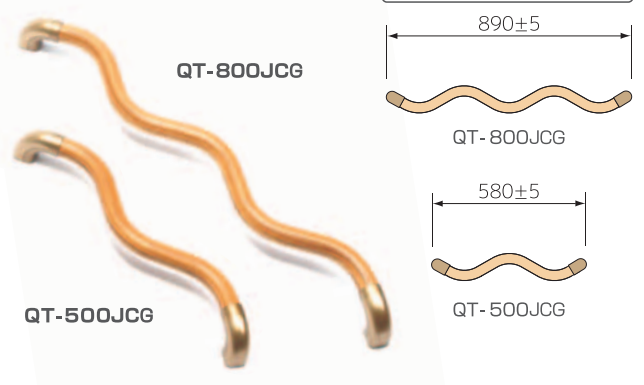

トイレ・玄関等用 クネット天童

使うほどに美しさを増す木製手すり。

売れています!

● 世界の天童木工が贈る木製クネット

抗菌

トイレ・玄関等で使える木製のクネット天童。

クネットの基本性能はそのままに、インテリアとしての美しさも兼ね備えています。

やわらかな天然素材で使うほどに美しさを増すエイジングも楽しんでいただけます。

クネット天童スギ材(径35φ)

スギブラケットのこだわりの逸品 type A

お求めやすいシリーズ登場 type B

クネット天童ホワイトビーチ材(径35φ)

推奨取付位置

クネット天童800/クネット樹脂被膜900/クネットステンレス880

クネット天童500