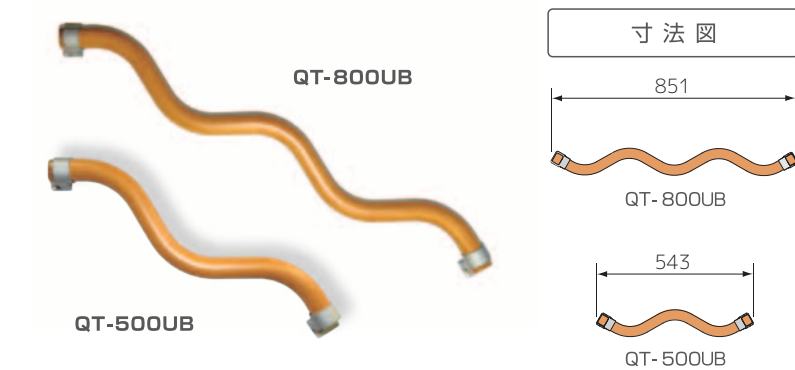

クネット天童スギ材(径35φ)

スギブラケットのこだわりの逸品 type A

お求めやすいシリーズ登場 type B

クネット天童ホワイトビーチ材(径35φ)

推奨取付位置

クネット天童800/クネット樹脂被膜900/クネットステンレス880

クネット天童500