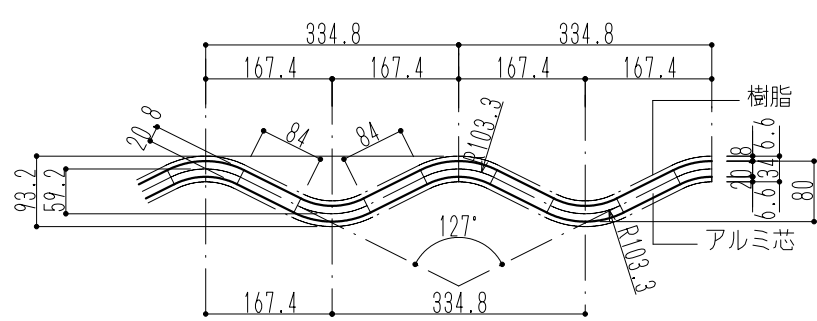

平面図 S=1:30

立面図 S=1:30

笠木部詳細図 S=1:10

ブラケット部詳細 S=1:5

端部詳細 S=1:5

出隅部詳細 S=1:5

商品名	クネット樹脂壁付型 標準図
品番	QPVC-(カラー)

承認	日付 H28.07.14	整理番号 A3 1/30
検図	縮尺 図示	
製図	図面番号 QPVC-Z160714-1	