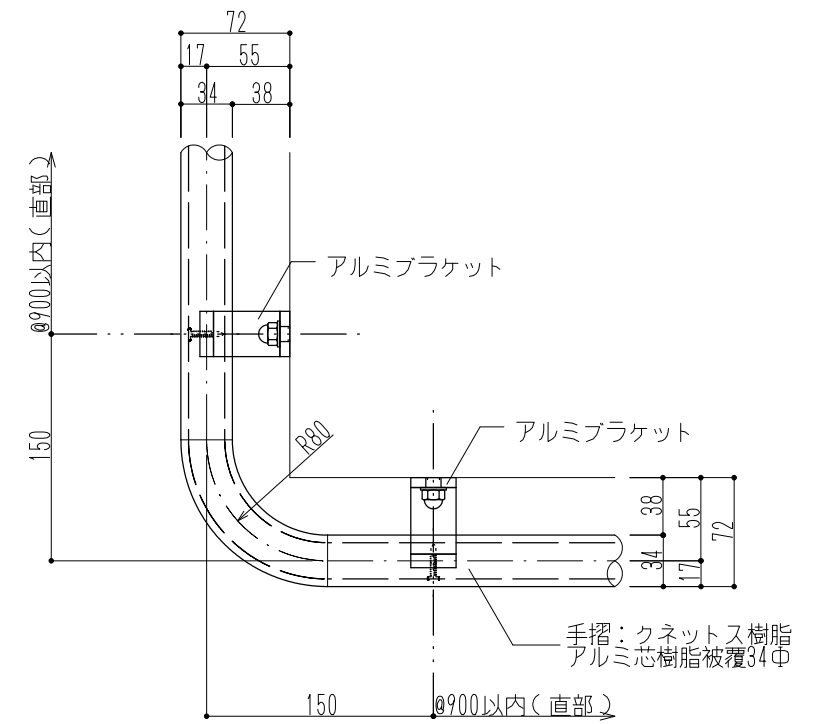

平面図 S=1:30

立面図 S=1:30

笠木部詳細図 S=1:10

ブラケット部詳細 S=1:5

端部詳細 S=1:5

出隅部詳細 S=1:5

商品名	クネット樹脂壁付型 標準図
品番	QPVC-(カラー)

承認	日付 H28.07.14	整理番号 A3 1/30
検図	縮尺 図示	
製図	図面番号 QPVC-Z160714-1	