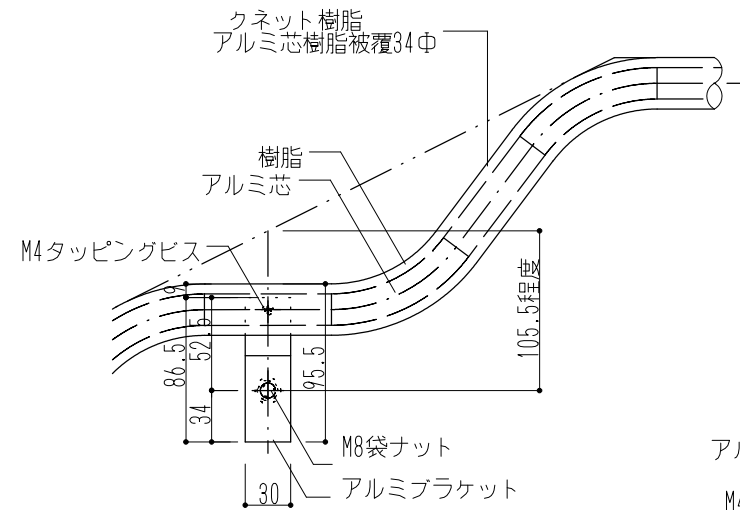

平面図 S=1:30

立面図 S=1:30

笠木部詳細図 S=1:10

ブラケット部詳細 S=1:5

端部詳細 S=1:5

出隅部詳細 S=1:5

商品名	クネット樹脂壁付型 標準図
品番	QPVC-(カラー)

承認	日付 H28.07.14	整理番号 A3 1/30
検図	縮尺 図示	
製図	図面番号 QPVC-Z160714-1	