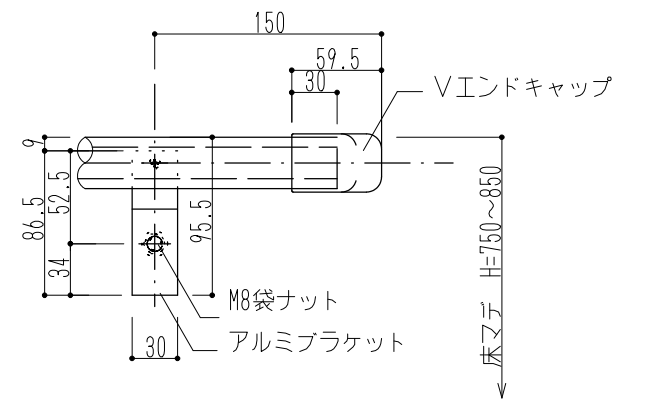

平面図 S=1:30

立面図 S=1:30

笠木部詳細図 S=1:10

ブラケット部詳細 S=1:5

端部詳細 S=1:5

出隅部詳細 S=1:5

商品名	クネット樹脂壁付型 標準図
品番	QPVC-(カラー)

承認	日付 H28.07.14	整理番号 A3 1/30
検図	縮尺 図示	
製図	図面番号 QPVC-Z160714-1	