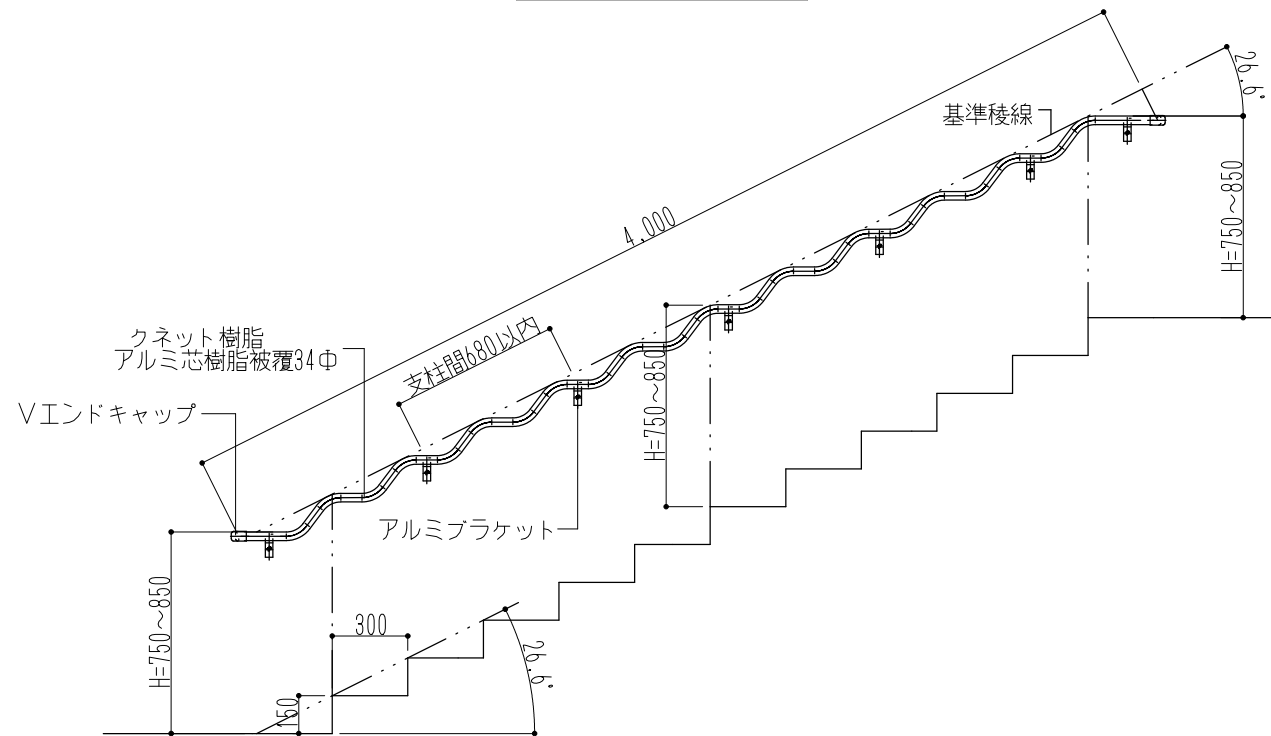

平面図 S=1:30

立面図 S=1:30

笠木部詳細図 S=1:10

ブラケット部詳細 S=1:5

端部詳細 S=1:5

出隅部詳細 S=1:5

商品名	クネット樹脂壁付型 標準図
品番	QPVC-(カラー)

承認	日付 H28.07.14	整理番号 A3 1/30
検図	縮尺 図示	
製図	図面番号 QPVC-Z160714-1	