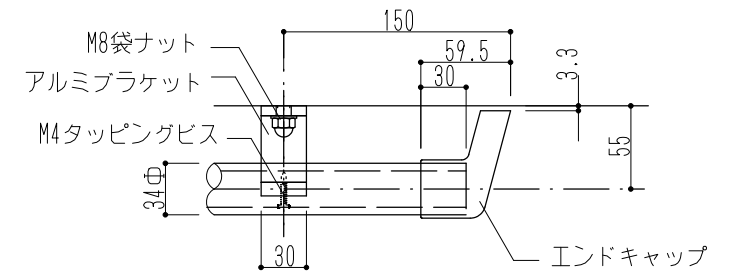

平面図 S=1:30

立面図 S=1:30

笠木部詳細図 S=1:10

ブラケット部詳細 S=1:5

端部詳細 S=1:5

出隅部詳細 S=1:5

商品名	クネット樹脂壁付型 標準図
品番	QPVC-(カラー)

承認	日付 H28.07.14	整理番号 A3 1/30
検図	縮尺 図示	
製図	図面番号 QPVC-Z160714-1	