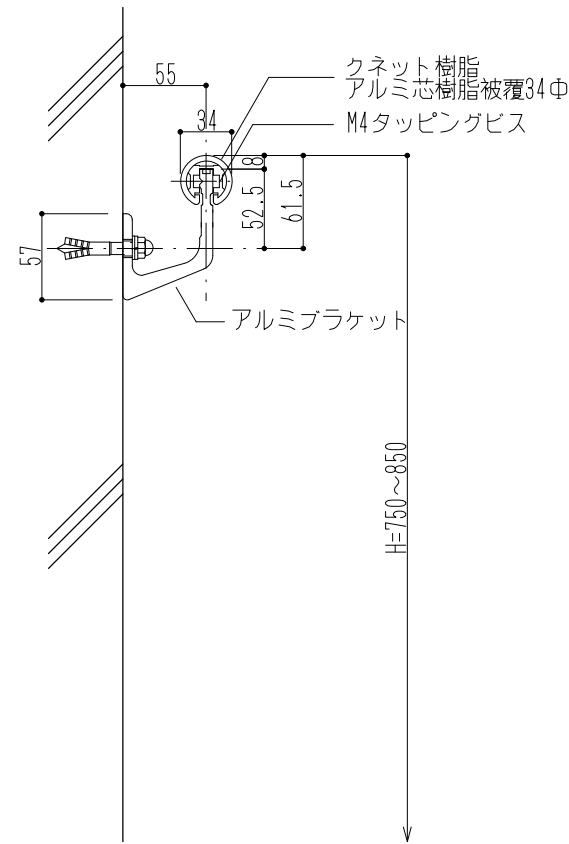

平面図 S=1:30

立面図 S=1:30

笠木部詳細図 S=1:10

ブラケット部詳細 S=1:5

端部詳細 S=1:5

出隅部詳細 S=1:5

商品名	クネット樹脂壁付型 標準図
品番	QPVC-(カラー)

承認	日付 H28.07.14	整理番号 A3 1/30
検図	縮尺 図示	
製図	図面番号 QPVC-Z160714-1	