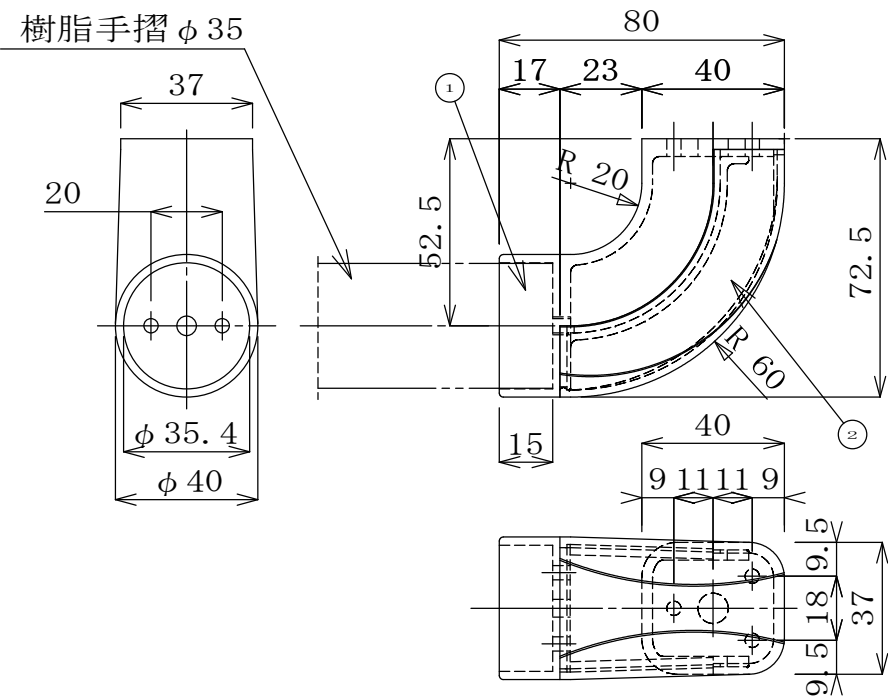

クネット樹脂壁付型/800mm縦付け

平面図 S=1/5

側面図 S=1/5

エンドブラケット詳細図 S=1/3

⚠ 本データの内容は、権利者の許諾なく、一切について無断転載・複写・引用等を禁じます。

株式会社クネット	三角法	承認	検図	設計製図
	縮尺 1/5 1/3			岩崎
作成年月日	2008年 1月 28日	図面名称	製品図	品番 QABS-M
分類	手摺	品名	クネット樹脂壁付型 800mm縦付け	図番

クネット樹脂壁付型/825mm斜め付け

側面図 S=1/5

平面図 S=1/5

エンドブラケット詳細図 S=1/3

⚠ 本データの内容は、権利者の許諾なく、一切について無断転載・複写・引用等を禁じます。

株式会社クネット	三角法	承認	検図	設計製図
	縮尺 1/5			岩崎
作成年月日 2008年 1月 28日	図面名称 製品図	品番 QABS-T		
分類 手摺	品名 クネット樹脂壁付型 800mm斜め付け	図番		