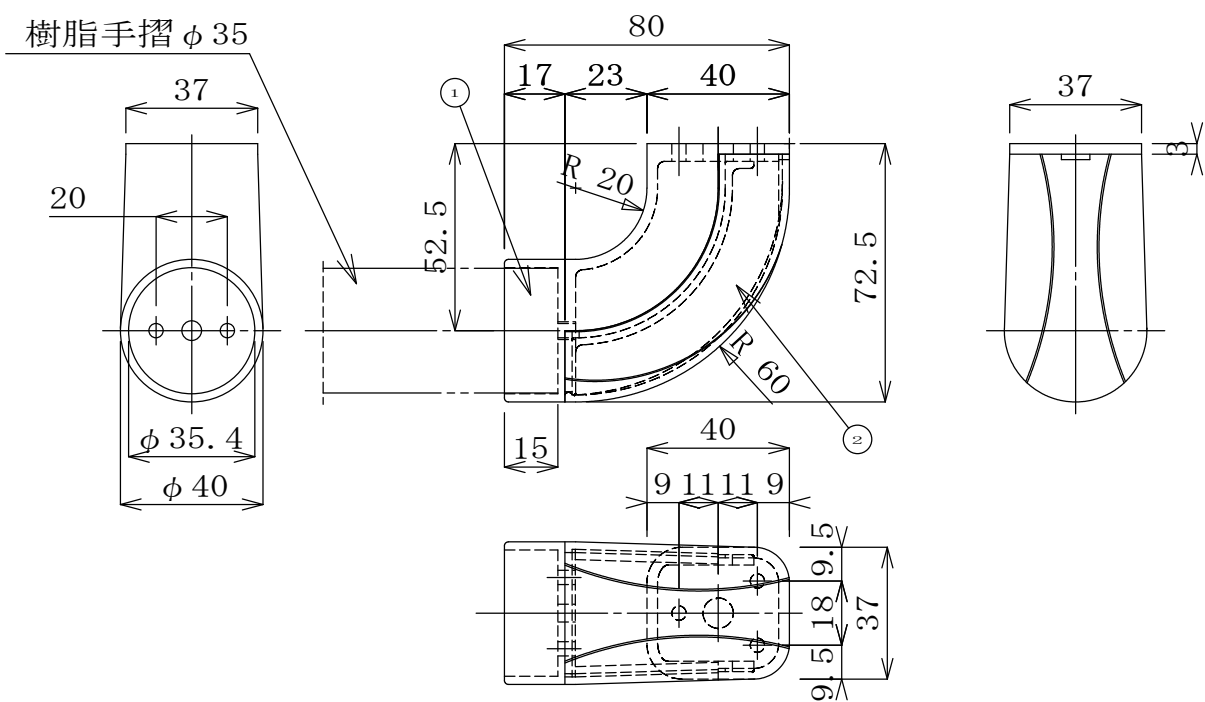

クネット樹脂壁付型/800mm縦付け

平面図 S=1/5

側面図 S=1/5

エンドブラケット詳細図 S=1/3

⚠ 本データの内容は、権利者の許諾なく、一切について無断転載・複写・引用等を禁じます。

株式会社クネット	三角法	承認	検図	設計製図
	縮尺 1/5 1/3			岩崎
作成年月日	2008年 1月 28日	図面名称	製品図	品番 QABS-M
分類	手摺	品名	クネット樹脂壁付型 800mm縦付け	図番

クネット樹脂壁付型/825mm斜め付け

側面図 S=1/5

平面図 S=1/5

エンドブラケット詳細図 S=1/3

⚠ 本データの内容は、権利者の許諾なく、一切について無断転載・複写・引用等を禁じます。

株式会社クネット	三角法	承認	検図	設計製図
	縮尺 1/5			岩崎
作成年月日 2008年 1月 28日	図面名称 製品図	品番 QABS-T		
分類 手摺	品名 クネット樹脂壁付型 800mm斜め付け	図番		