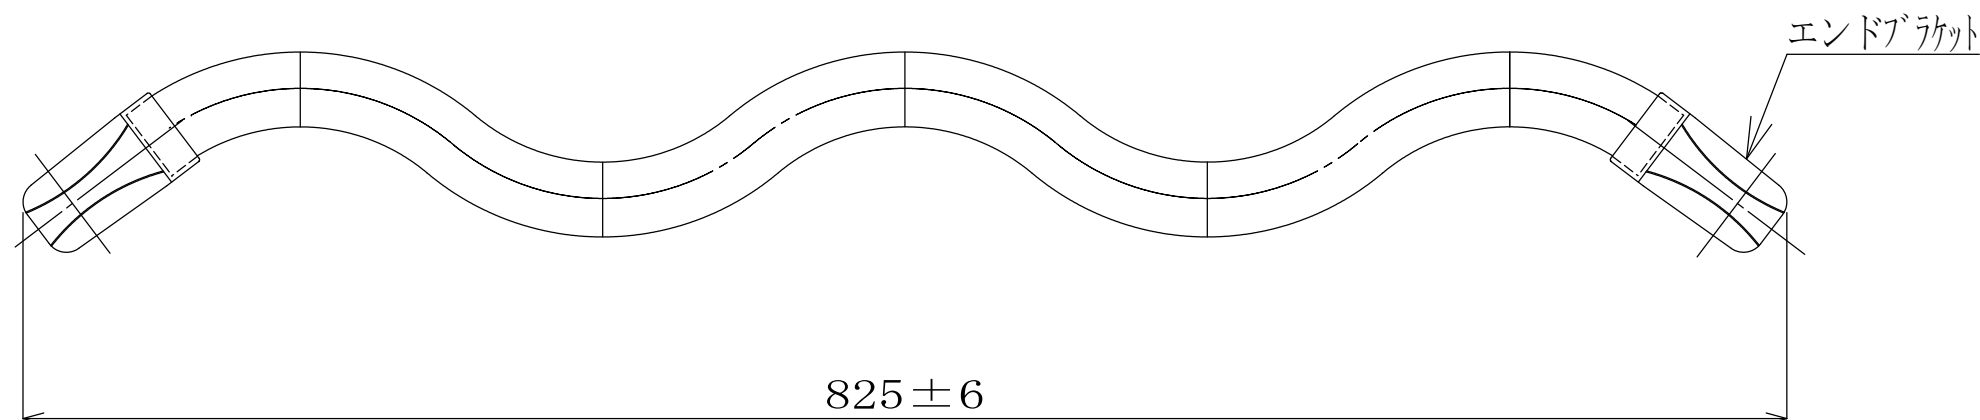

クネット樹脂壁付型/800mm縦付け

平面図 S=1/5

側面図 S=1/5

エンドブラケット詳細図 S=1/3

⚠ 本データの内容は、権利者の許諾なく、一切について無断転載・複写・引用等を禁じます。

株式会社クネット	三角法	承認	検図	設計製図
	縮尺 1/5 1/3			岩崎
作成年月日	2008年 1月 28日	図面名称	製品図	品番 QABS-M
分類	手摺	品名	クネット樹脂壁付型 800mm縦付け	図番

クネット樹脂壁付型/825mm斜め付け

側面図 S=1/5

平面図 S=1/5

エンドブラケット詳細図 S=1/3

⚠ 本データの内容は、権利者の許諾なく、一切について無断転載・複写・引用等を禁じます。

株式会社クネット	三角法	承認	検図	設計製図
	縮尺 1/5			岩崎
作成年月日 2008年 1月 28日	図面名称 製品図	品番 QABS-T		
分類 手摺	品名 クネット樹脂壁付型 800mm斜め付け	図番		