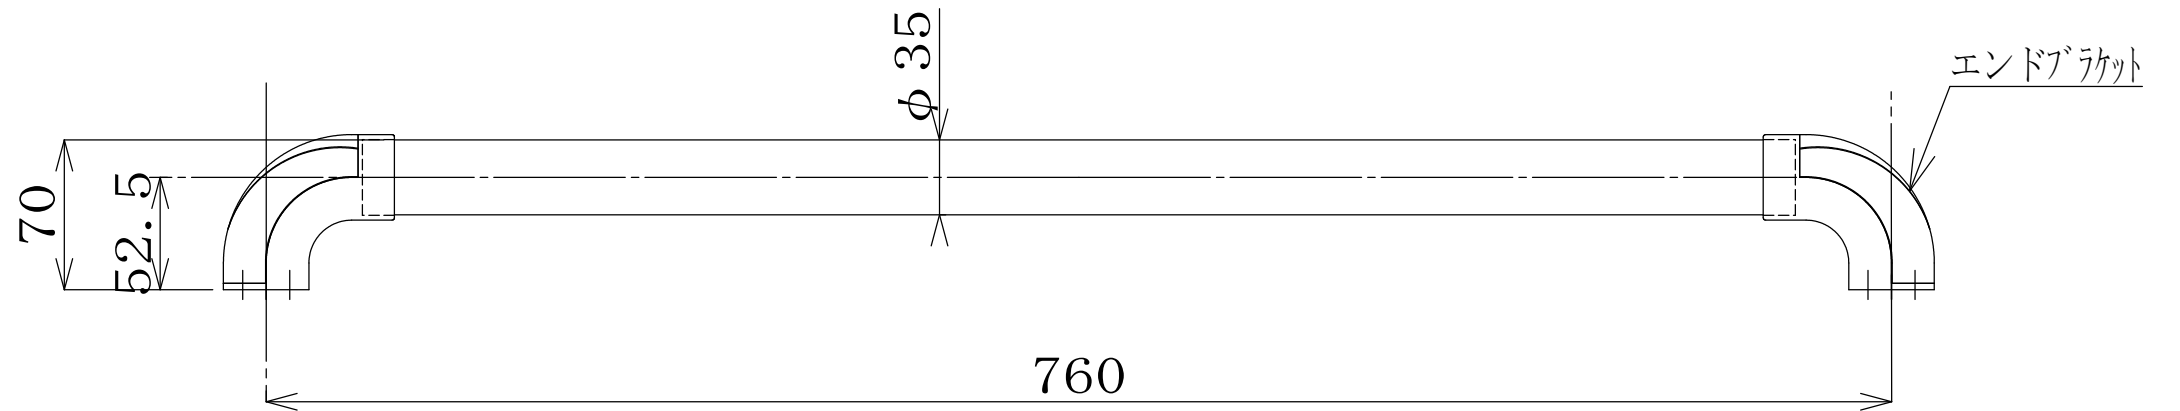

クネット樹脂壁付型/800mm縦付け

平面図 S=1/5

側面図 S=1/5

エンドブラケット詳細図 S=1/3

⚠ 本データの内容は、権利者の許諾なく、一切について無断転載・複写・引用等を禁じます。

株式会社クネット	三角法	承認	検図	設計製図
	縮尺 1/5 1/3			岩崎
作成年月日	2008年 1月 28日	図面名称	製品図	品番 QABS-M
分類	手摺	品名	クネット樹脂壁付型 800mm縦付け	図番

クネット樹脂壁付型/825mm斜め付け

側面図 S=1/5

平面図 S=1/5

エンドブラケット詳細図 S=1/3

⚠ 本データの内容は、権利者の許諾なく、一切について無断転載・複写・引用等を禁じます。

株式会社クネット	三角法	承認	検図	設計製図
	縮尺 1/5			岩崎
作成年月日 2008年 1月 28日	図面名称 製品図	品番 QABS-T		
分類 手摺	品名 クネット樹脂壁付型 800mm斜め付け	図番		