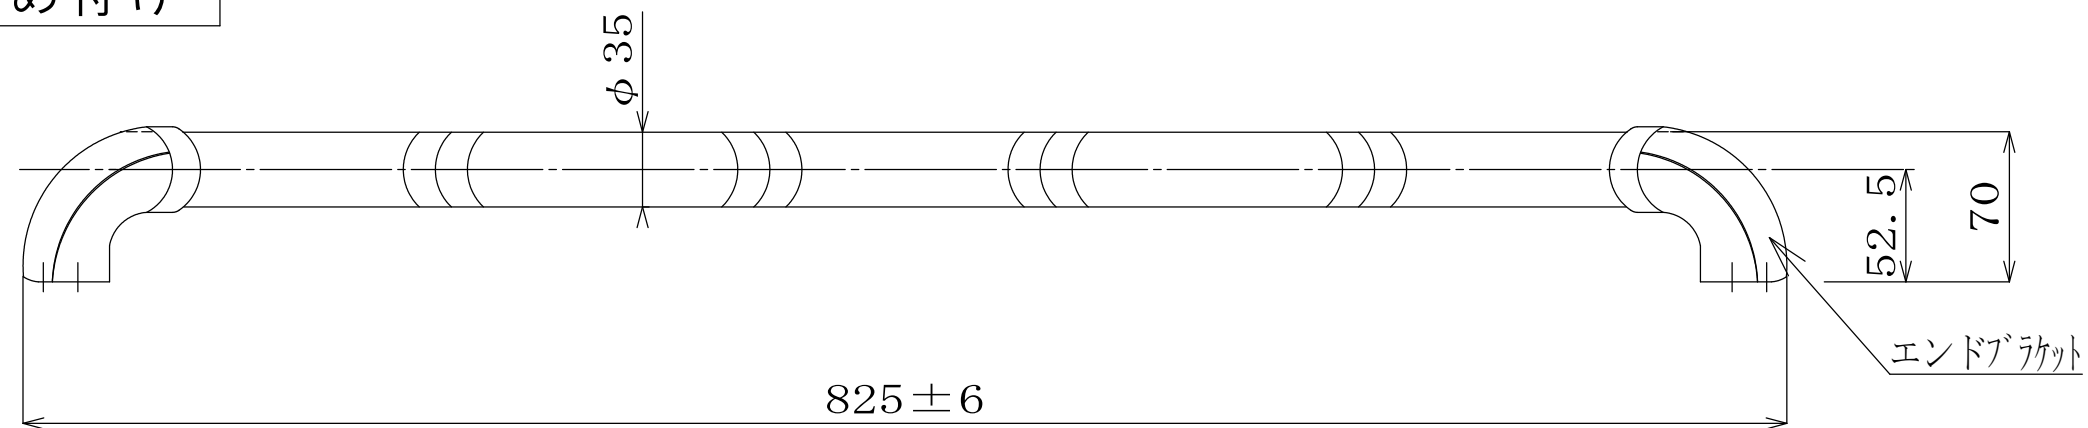

クネット樹脂壁付型/800mm縦付け

平面図 S=1/5

側面図 S=1/5

エンドブラケット詳細図 S=1/3

⚠ 本データの内容は、権利者の許諾なく、一切について無断転載・複写・引用等を禁じます。

株式会社クネット	三角法	承認	検図	設計製図
	縮尺 1/5 1/3			岩崎
作成年月日	2008年 1月 28日	図面名称	製品図	品番 QABS-M
分類	手摺	品名	クネット樹脂壁付型 800mm縦付け	図番

クネット樹脂壁付型/825mm斜め付け

側面図 S=1/5

平面図 S=1/5

エンドブラケット詳細図 S=1/3

⚠ 本データの内容は、権利者の許諾なく、一切について無断転載・複写・引用等を禁じます。

株式会社クネット	三角法	承認	検図	設計製図
	縮尺 1/5			岩崎
作成年月日 2008年 1月 28日	図面名称 製品図	品番 QABS-T		
分類 手摺	品名 クネット樹脂壁付型 800mm斜め付け	図番		