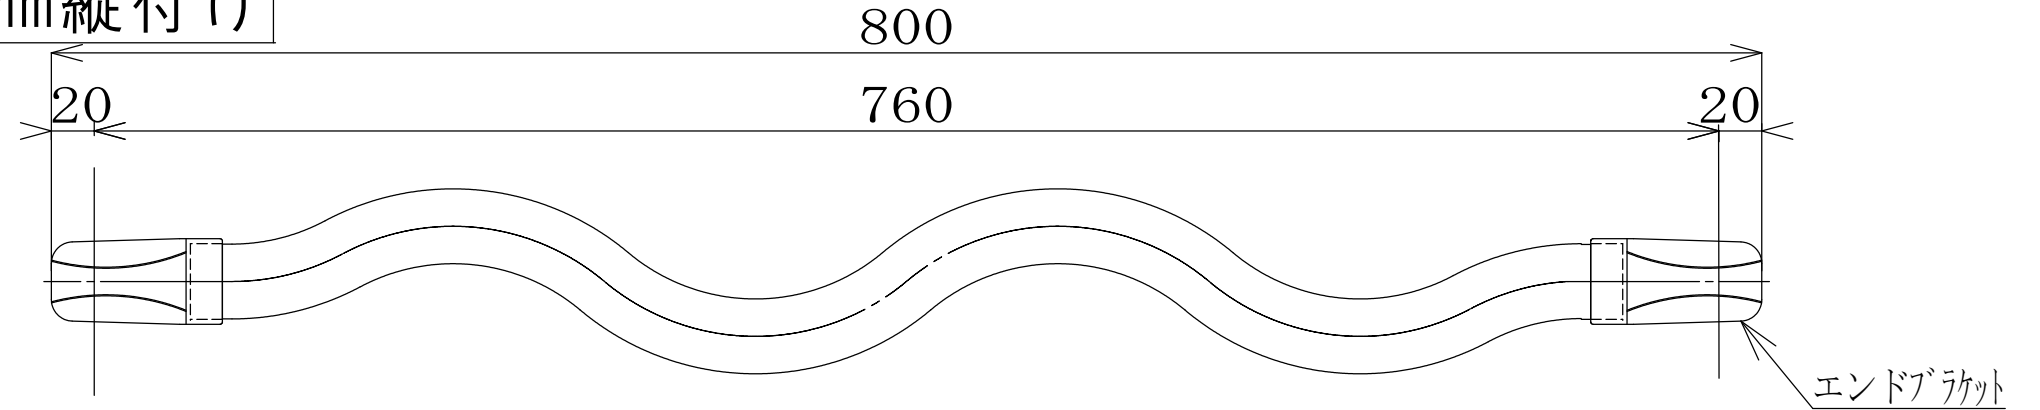

クネット樹脂壁付型/800mm縦付け

平面図 S=1/5

側面図 S=1/5

エンドブラケット詳細図 S=1/3

⚠ 本データの内容は、権利者の許諾なく、一切について無断転載・複写・引用等を禁じます。

株式会社クネット	三角法	承認	検図	設計製図
	縮尺 1/5 1/3			岩崎
作成年月日	2008年 1月 28日	図面名称	製品図	品番 QABS-M
分類	手摺	品名	クネット樹脂壁付型 800mm縦付け	図番

クネット樹脂壁付型/825mm斜め付け

側面図 S=1/5

平面図 S=1/5

エンドブラケット詳細図 S=1/3

⚠ 本データの内容は、権利者の許諾なく、一切について無断転載・複写・引用等を禁じます。

株式会社クネット	三角法	承認	検図	設計製図
	縮尺 1/5			岩崎
作成年月日 2008年 1月 28日	図面名称 製品図	品番 QABS-T		
分類 手摺	品名 クネット樹脂壁付型 800mm斜め付け	図番		